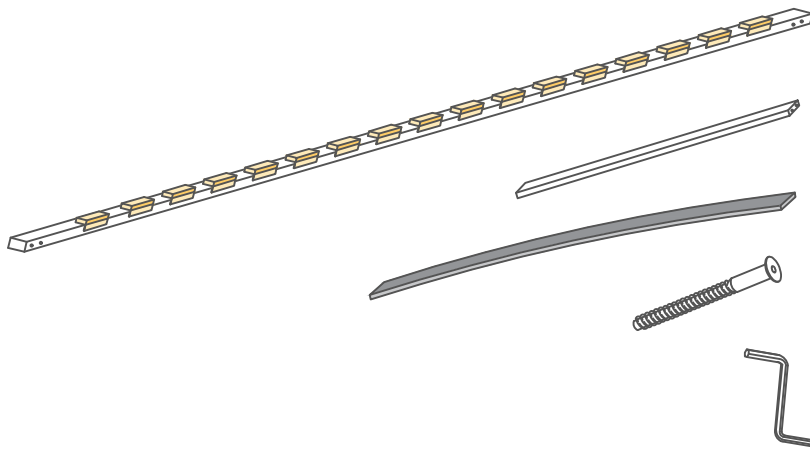

# Stelaż MWSD01

90x200cm

- A - 2 szt./ psc
- B - 2 szt./ psc
- C - 17 szt./ psc
- D - 8 szt./ psc
- E - 1 szt./ psc

**PL UWAGA !** Podczas użytkowania stelaż wymaga pełnego podparcia na całej długości.

**GB ATTENTION !** It is necessary to support the frame on its whole length.