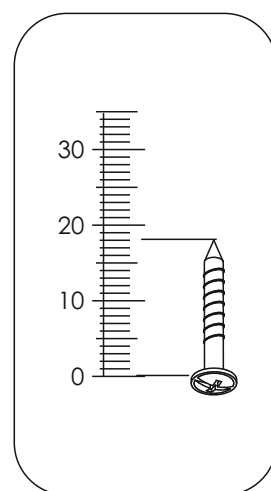

SUMMER TYP71

SUMMER TYP71

<p>A1 x 8 \varnothing8 x 35 mm</p> 	<p>E0 x 20</p> 	<p>E1 x 20 \varnothing15 x 12 mm</p> 
<p>F1 x 8 \varnothing6 x 34 mm</p> 	<p>F5 x 12</p> 	<p>I5 x 8 3,5 x 30 mm</p> 
<p>M x 1</p> 	<p>O24 x 4</p> 	<p>S3 x 12</p> 

SUMMER TYP71

1	750	750	28	x1	2/2
2	684	684	16	x1	2/2
3	600	85	28	x4	1/2
4	444	70	70	x4	1/2

2 ▶

3 ▶

4 ▶

5 ▶

6 ▶